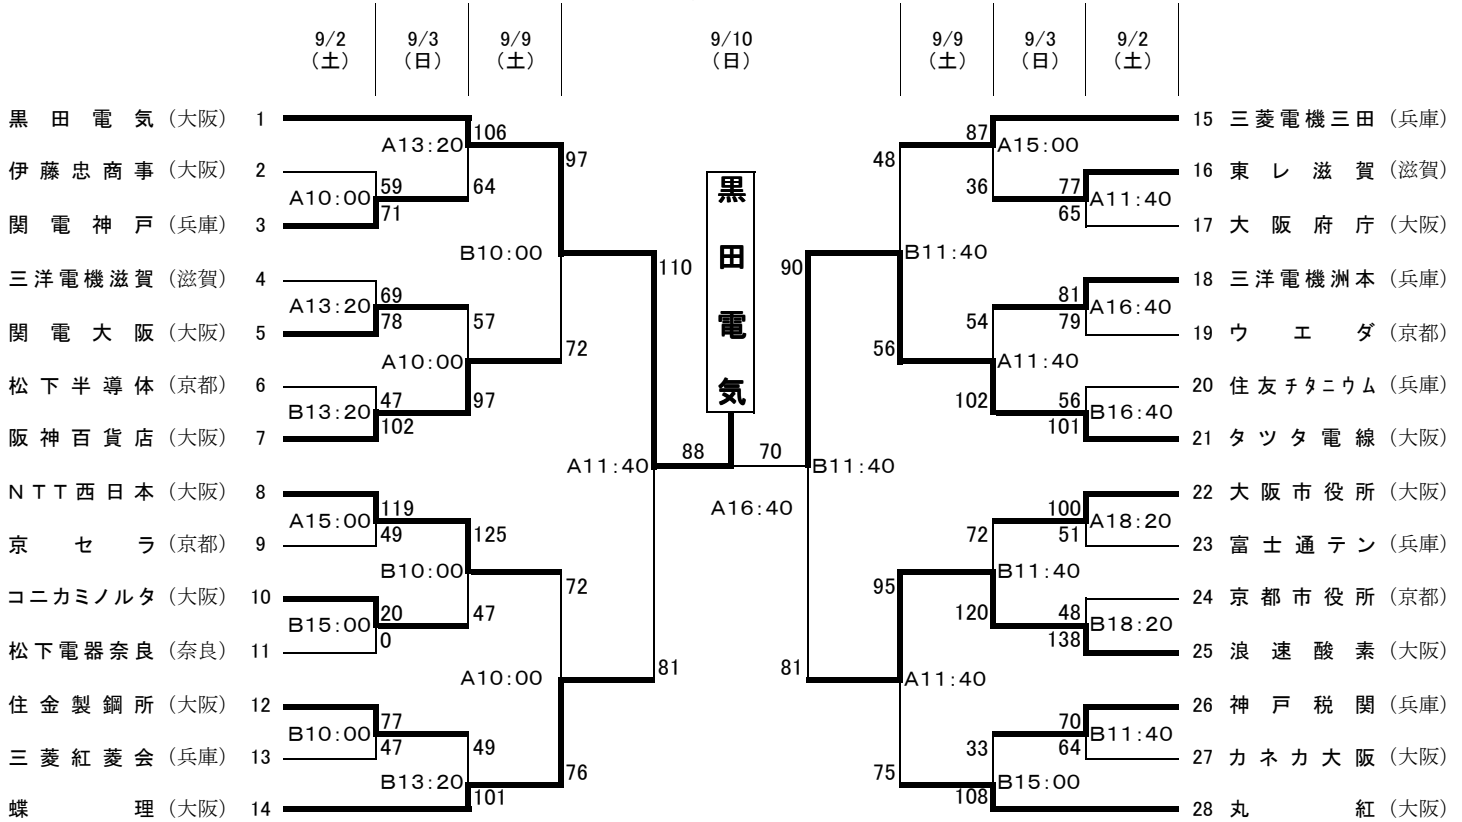

# 第51回近畿実業団バスケットボール選手権大会結果

(兼 第39回全日本実業団バスケットボール選手権大会近畿地区予選)  
 (兼 平成19年度全日本実業団バスケットボール競技大会近畿地区予選)

【2006.9月2日・3日・9月9日・10日 於:大阪市中央体育館】

## 【男子】

## 【男子順位決定戦】