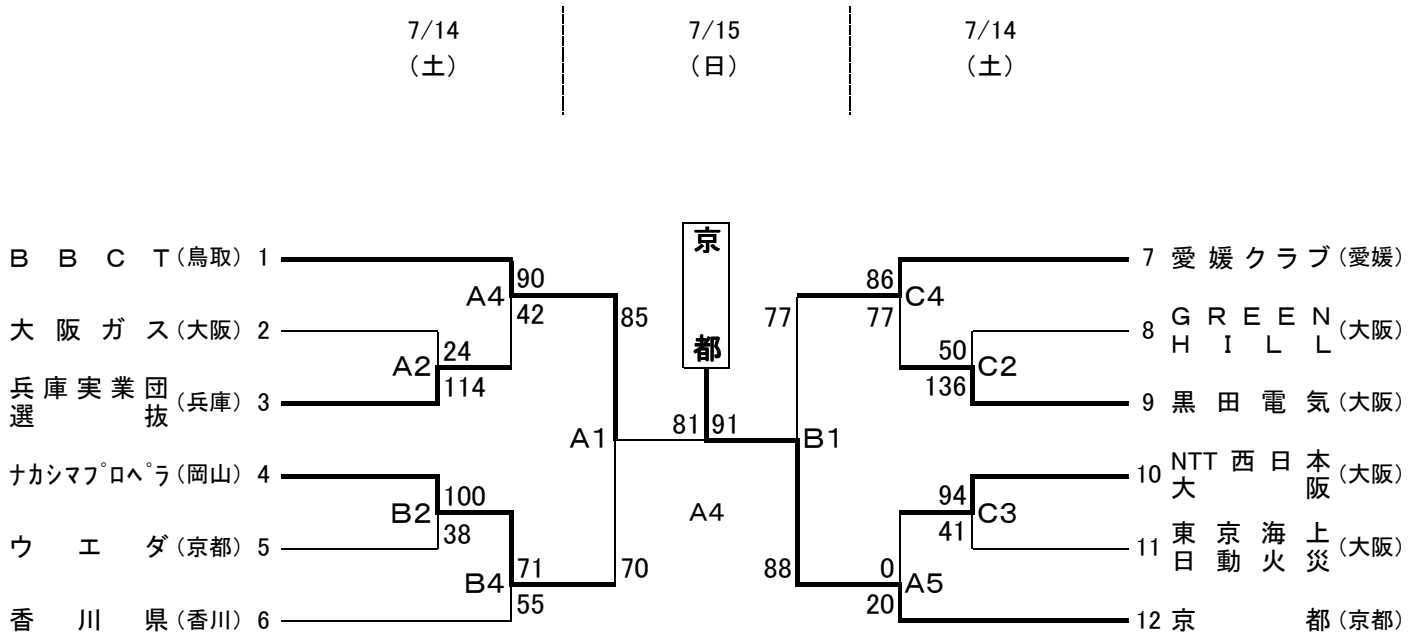

2007西日本オープン
バスケットボール
トーナメント大会

大会結果

2007西日本オープンバスケットボールトーナメント大会

近畿実行委員会

2007西日本オープンバスケットボールトーナメント大会結果

【2007. 7. 14~7. 15 於:大阪市中央体育館】

【男子】

男子3位決定戦

【男子対抗戦】 7/14(土)

2007西日本オープンバスケットボールトーナメント大会結果

【2007. 7. 14~7. 15 於:大阪市中央体育館】

【女子】

女子3位決定戦

試合会場

コート A, B, C : 大阪市中央体育館メインアリーナ

2007西日本オープンバスケットボールトーナメント大会成績