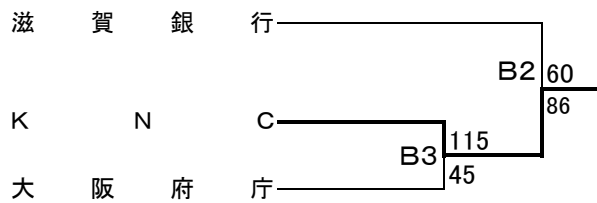

【男子対抗戦】 7/14(土)

2007西日本オープンバスケットボールトーナメント大会結果

【2007. 7. 14~7. 15 於:大阪市中央体育館】

【女子】

女子3位決定戦

試合会場

コート A, B, C : 大阪市中央体育館メインアリーナ

2007西日本オープンバスケットボールトーナメント大会成績