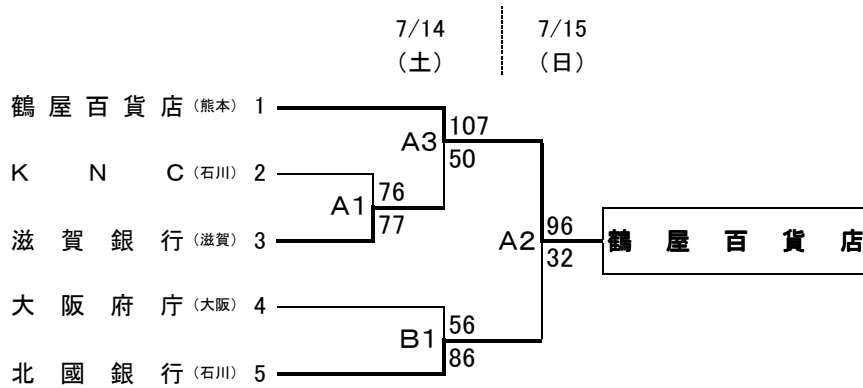

2007西日本オープン
バスケットボール
トーナメント大会

大会結果

2007西日本オープンバスケットボールトーナメント大会

近畿実行委員会

2007西日本オープンバスケットボールトーナメント大会結果

【2007. 7. 14~7. 15 於:大阪市中央体育館】

【男子】

男子3位決定戦

【男子対抗戦】 7/14(土)

2007西日本オープンバスケットボールトーナメント大会結果

【2007. 7. 14~7. 15 於:大阪市中央体育館】

【女子】

女子3位決定戦

試合会場

コート A, B, C : 大阪市中央体育館メインアリーナ

2007西日本オープンバスケットボールトーナメント大会成績